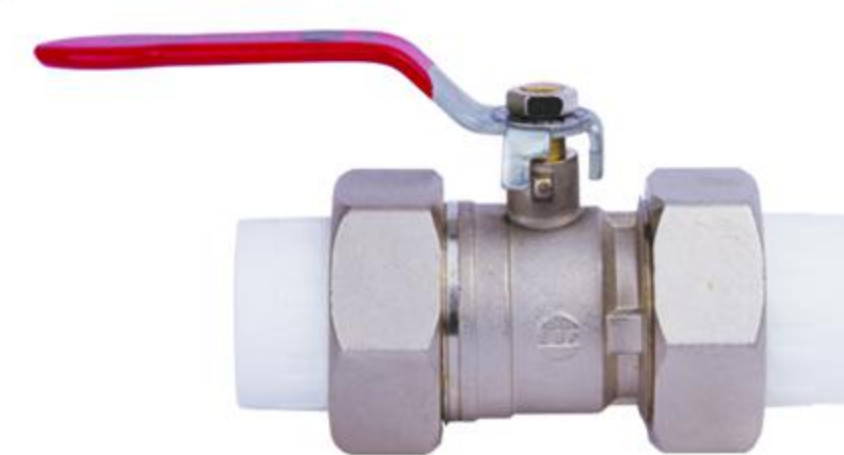

# ETTESAL BASPAR

Piping System

Code:90BW زانو زوج شیر مخلوط پایه پلیمری

Code:341B مهره ماسوره تمام پلیمری یکسر مغزی

Code:342B مهره ماسوره تمام پلیمری یکسر دنده

Code:90BWL-A شابلون رادیاتور تلفیقی پایه پلیمری

Code:150-B شابلون رادیاتور 500 mm

Code:90BWL-B-A شابلون رادیاتور تلفیقی صفحه فلزی

Code:90BWL-A شابلون رادیاتور تمام پلیمری صفحه فلزی

Code:340B مهره ماسوره برنجی

Code:341B-A مهره ماسوره برنجی مغزی دار

Code:406B شیر فلکه واشیری

Code:409B شیر فلکه کشویی دو سر مهره

Code:605B شیر تکضرب

Code:407 شیر تکضرب دو سر مهره

Code:407B شیر تکضرب دو سر مغزی دار

Code:90BW زانو زوج شیر مخلوط

Code:130BA سر راه بوشن فلز بست دار

Code:130B85 سر راه یکسر فلز پل دار