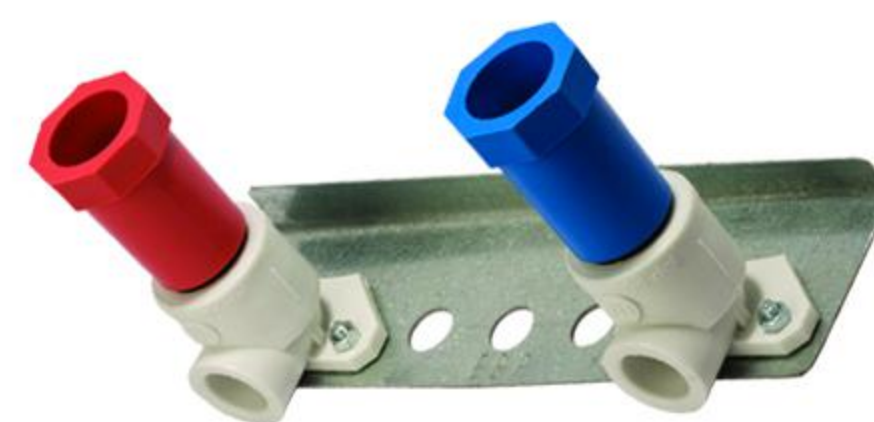

# ETTESAL BASPAR

Piping System

Code:90BW زانو زوج شیر مخلوط پایه پلیمری

Code:341B مهره ماسوره تمام پلیمری یکسر مغزی

Code:342B مهره ماسوره تمام پلیمری یکسر دنده

Code:90BWL-A شابلون رادیاتور تلفیقی پایه پلیمری

Code:150-B شابلون رادیاتور 500 mm

Code:90BWL-B-A شابلون رادیاتور تلفیقی صفحه فلزی

Code:90BWL-A شابلون رادیاتور تمام پلیمری صفحه فلزی

Code:340B مهره ماسوره برنجی

Code:341B-A مهره ماسوره برنجی مغزی دار

Code:406B شیر فلکه واشیری

Code:409B شیر فلکه کشویی دو سر مهره

Code:605B شیر تکضرب

Code:407 شیر تکضرب دو سر مهره

Code:407B شیر تکضرب دو سر مغزی دار

Code:90BW زانو زوج شیر مخلوط

Code:130BA سر راه بوشن فلز بست دار

Code:130B85 سر راه یکسر فلز پل دار

Code:131B85 سر راه یکسر مغزی پل دار

Code:270B بوشن یکسر فلز

Code:280B بوشن مغزی

Code:330N مهره ماسوره نیکی

Code:331N مهره ماسوره نیکی مغزی دار

Code:340 مهره ماسوره تمام پلیمری

Code:145 بست

Code:148 بست دوقلو