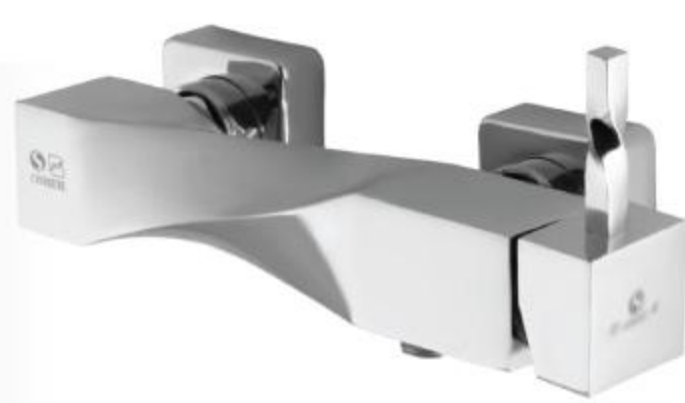

اپیکال
کروم

Code:1507340