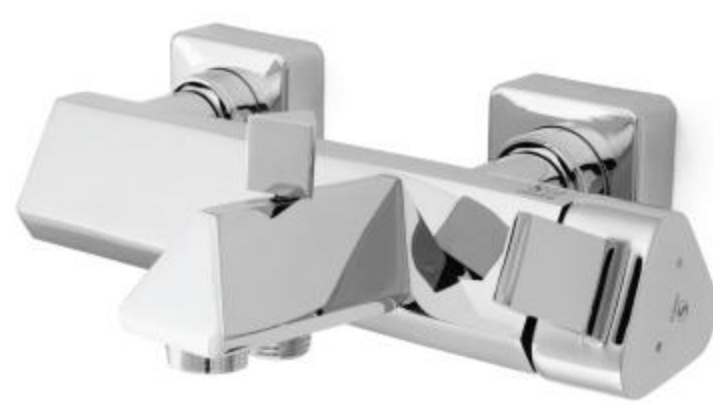

علم دوش تک کار

کاج

علم دوش دو کار

صنوبر

افرا

سرو

Code:1504

○ کروم

Code:1511

● استیل مات

Code:1511

● طلایی

Code:1511

● مسی خط دار

Code:1511

● زیتونی طلایی

شاور آندورا

شاور روی

سبکترین
کروم

Code:1519340

Code:1519330

Code:1519350

Code:1519320

گارانتی
کروم